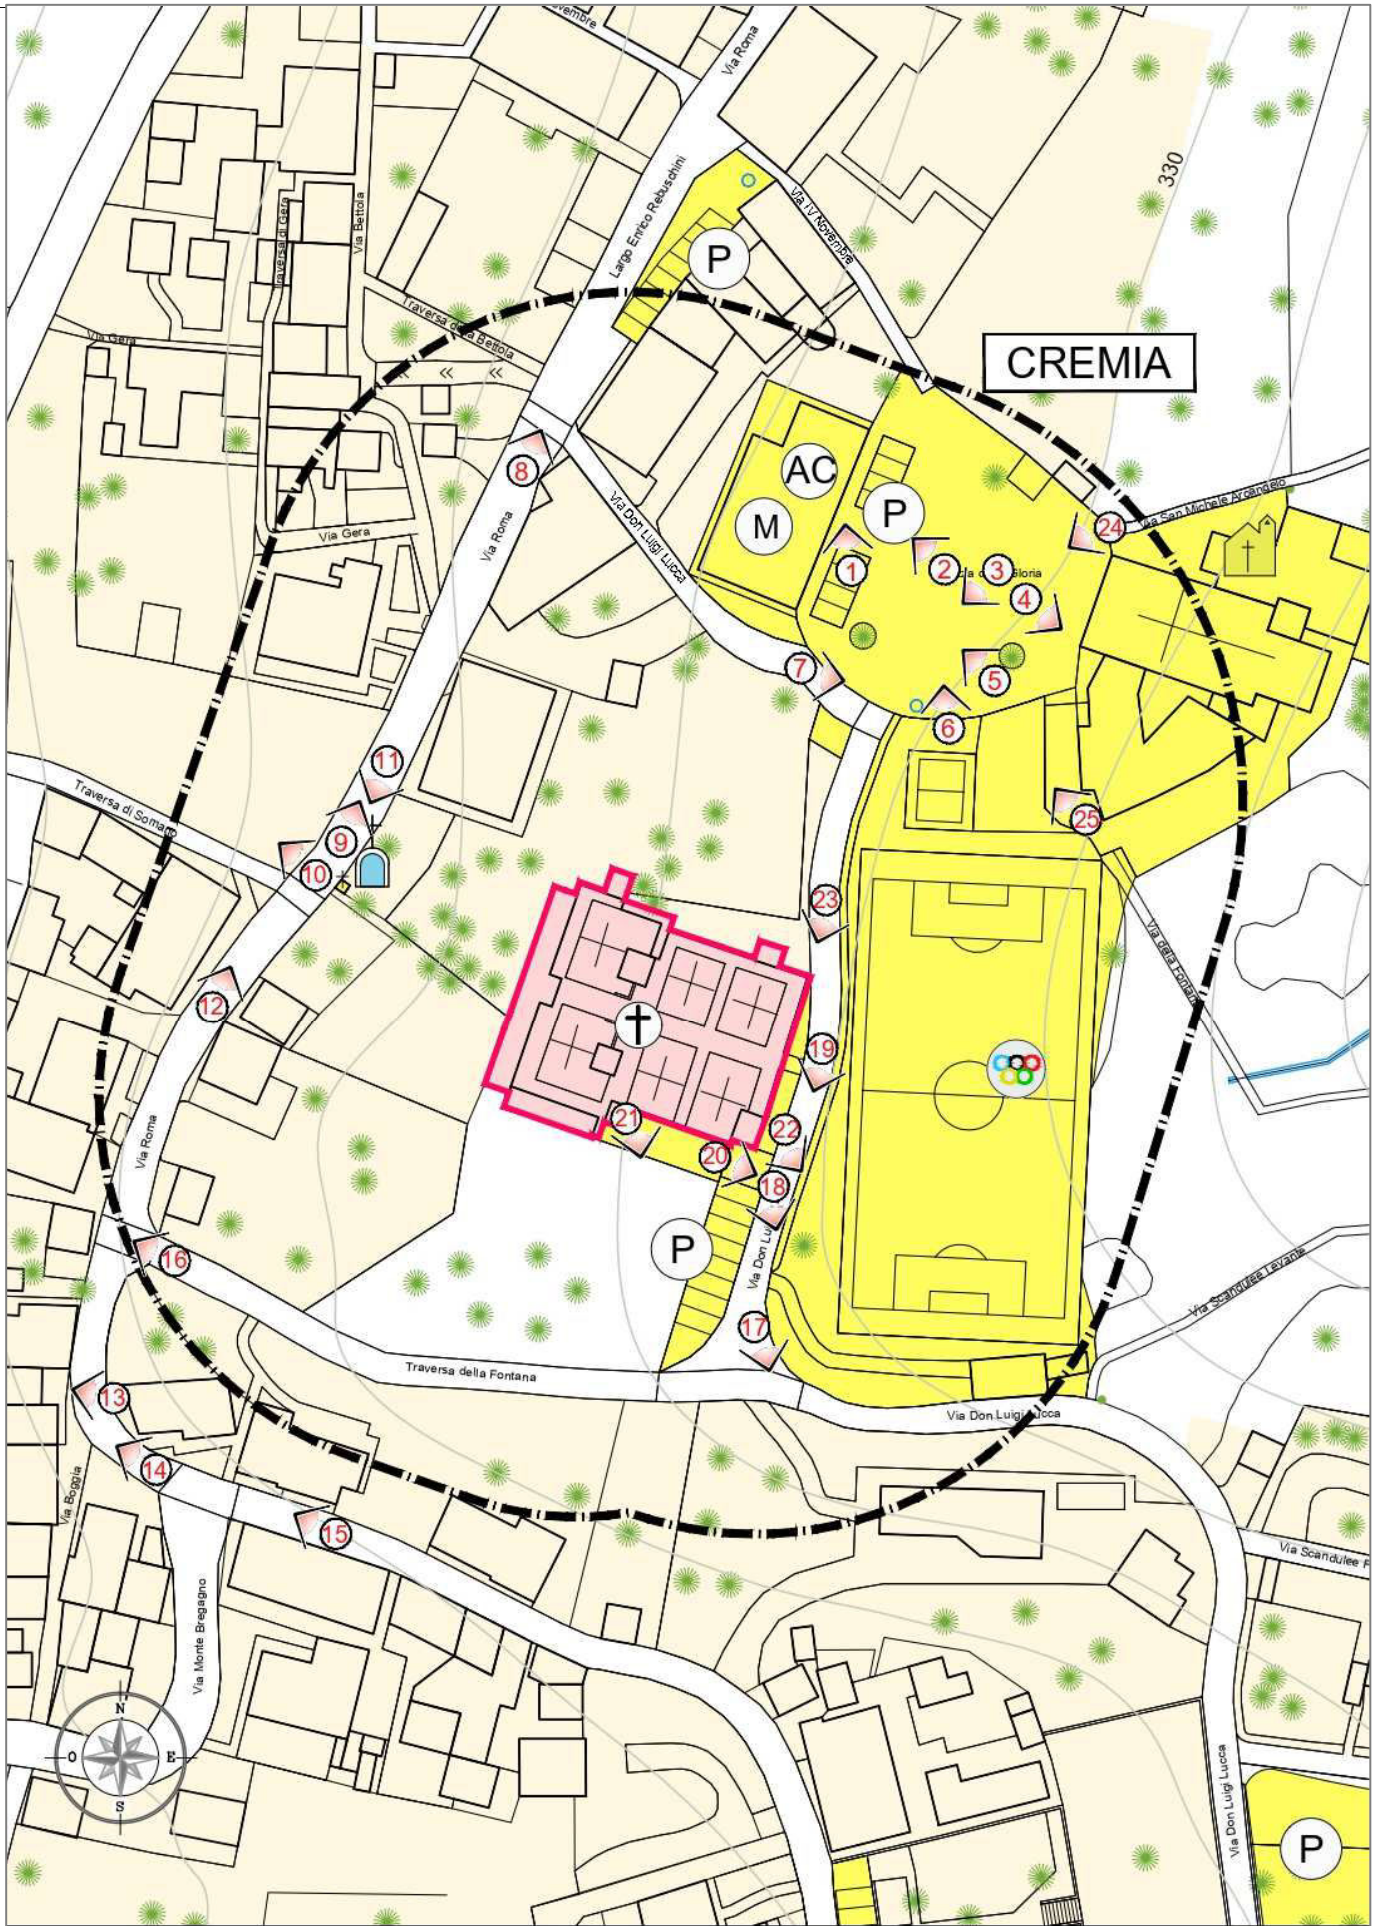

DOCUMENTAZIONE FOTOGRAFICA ① ◀ Punto di visuale fotografica